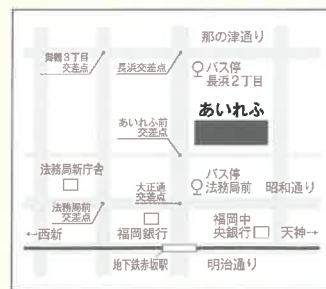

中小企業診断士

土地家屋調査士

弁護士

司法書士

税理士

公認会計士

「無料」で
相談に応じます。
電話予約制
52組限定

予約電話番号

090-9483-5407

受付は 8月16日から
9月9日まで

平日 10:00 ~ 16:00

開催日時

2022年 9月10日(土)
10時~16時

福岡会場

福岡市健康づくりセンター
あいれふ10階講堂
福岡市中央区舞鶴2-5-1

新型コロナウイルスの感染拡大防止のため、マスク着用でない方、体温の高い方(37.5度以上)のご入場はお断り致します。

また、会場は感染防止対策を行っていますが、発熱や咳・くしゃみ等体調の優れない方は参加を自粛頂きますようお願い致します。

なお、感染拡大の状況により中止となる場合もございます事をご了承ください。

開催状況は当団体のホームページ<http://www.sendanren.jp/>にてご確認いただけます。

次回開催予定

2022年11月26日(土)

相談内容

不動産全般、境界問題、金融・金銭トラブル、賃貸借トラブル、相続・遺言・贈与、税金、家庭問題、男女問題、年金・社会保険、高齢者・障がい者各種相談、交通事故、契約、労働問題、特許・商標・著作権、相隣関係、会社・法人全般、各種許認可申請、事業承継、経営・会計、国籍・在留資格、セクハラ、パワハラ、DV、その他行政手続き、各種登記手続、法律一般なんでもお尋ね下さい。