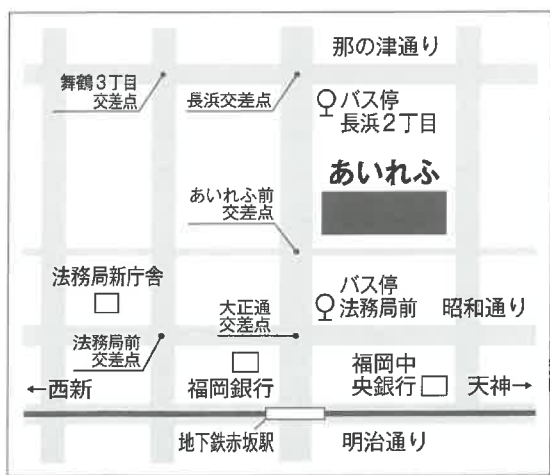

# 専門職による

先着順・予約不要(当日受付)

くらし・事業なんでも

# 相談会

司法書士・土地家屋調査士・不動産鑑定士・  
行政書士・社会保険労務士・弁理士・  
中小企業診断士・弁護士・公認会計士・税理士が

**「無料」**で相談に応じます。お気軽にお越しください。

(相談時間は1件30分まで)

開催日時 **2018年12月8日(土)** **10時~16時**  
(受付終了15時30分)

次回開催予定 **2019年6月8日(土)**

## 開催場所

福岡市健康づくりセンター  
あいれふ10階講堂  
福岡市中央区舞鶴2-5-1