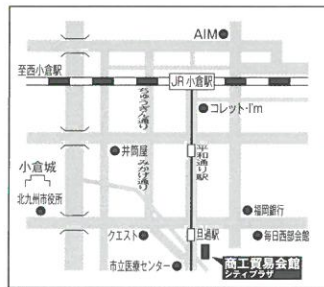

10時～16時
(受付終了15時30分)

福岡会場

福岡市健康づくりセンター
あいれふ10階講堂
福岡市中央区舞鶴2-5-1

北九州会場

北九州市立
商工貿易会館2階
北九州市小倉北区古船場町1番35号

筑後会場

久留米市役所
3階会議室
久留米市城南町15-3

筑豊会場