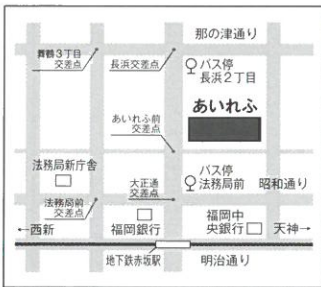

10時～16時
(受付終了15時30分)

福岡会場

福岡市健康づくりセンター
あいれふ10階講堂
福岡市中央区舞鶴2-5-1

北九州会場

北九州市立
商工貿易会館2階
北九州市小倉北区古船場町1番35号

筑後会場

久留米市役所
3階会議室
久留米市城南町15-3

筑豊会場