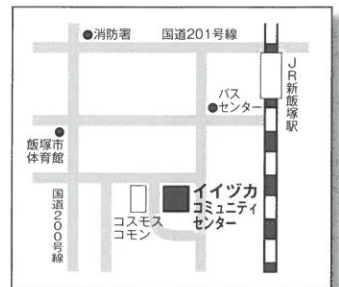

筑豊会場

イツカコミュニティ
センター2階
飯塚市飯塚14-67