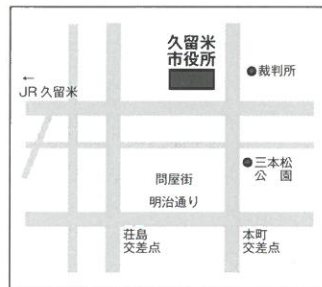

10時～16時
(受付終了15時30分)

福岡会場

福岡市健康づくりセンター
あいれふ10階講堂
福岡市中央区舞鶴2-5-1

北九州会場

北九州市立
商工貿易会館2階
北九州市小倉北区古船場町1番35号

筑後会場

久留米市役所
3階会議室
久留米市城南町15-3

筑豊会場